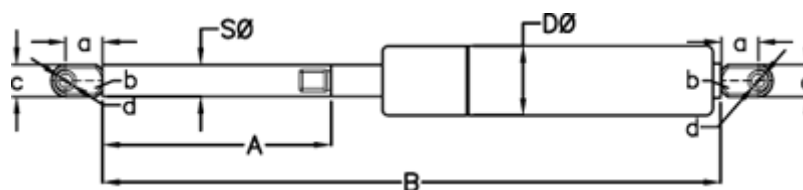

Varenummer: 049057RL0500P1T1

Beskrivelse: Stabilus Lift-O-Mat Gasfjeder 9057RL-P1T1 0500N
03 08 180 0500 - Rustfast AISI 316

Mål

A = 180

a = 18

b = 10

B = 409 +/-2

c = 15

d = 8.1

D Ø = 18

Note = -

S Ø = 8